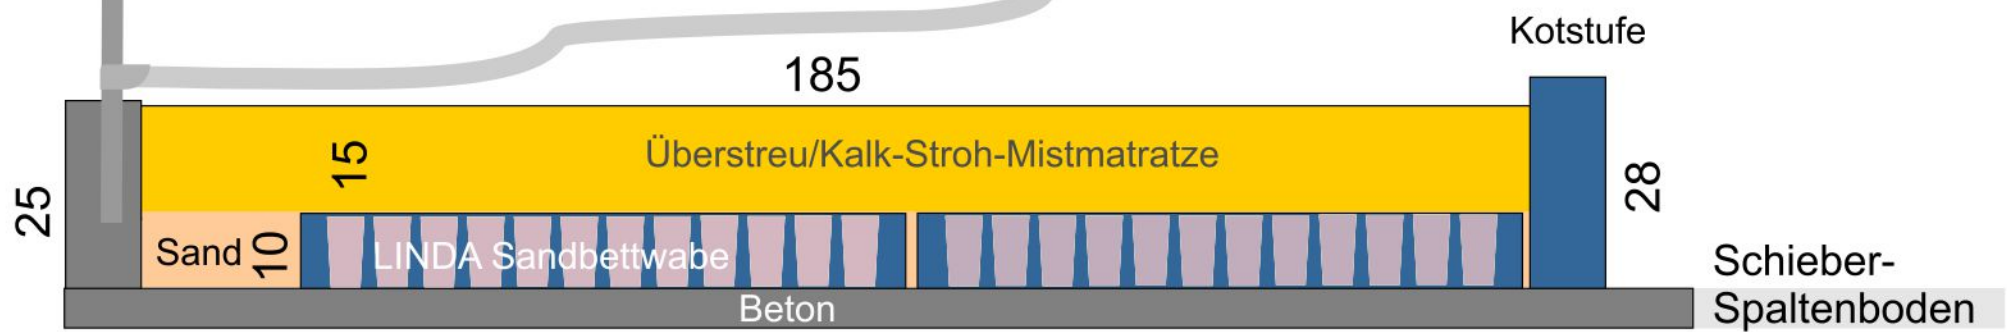

Aufbau Liegebuchten

Schema der SANDA Sandbettwabe

Schema der LINDA Sandbettwabe

Schema der LINDA flat Sandbettwabe

Einbauvarianten

Standardliegebucht
185x125cm

bei großen Liegeflächen
z.B. 195x125cm (bei freitragender Aufstallung)