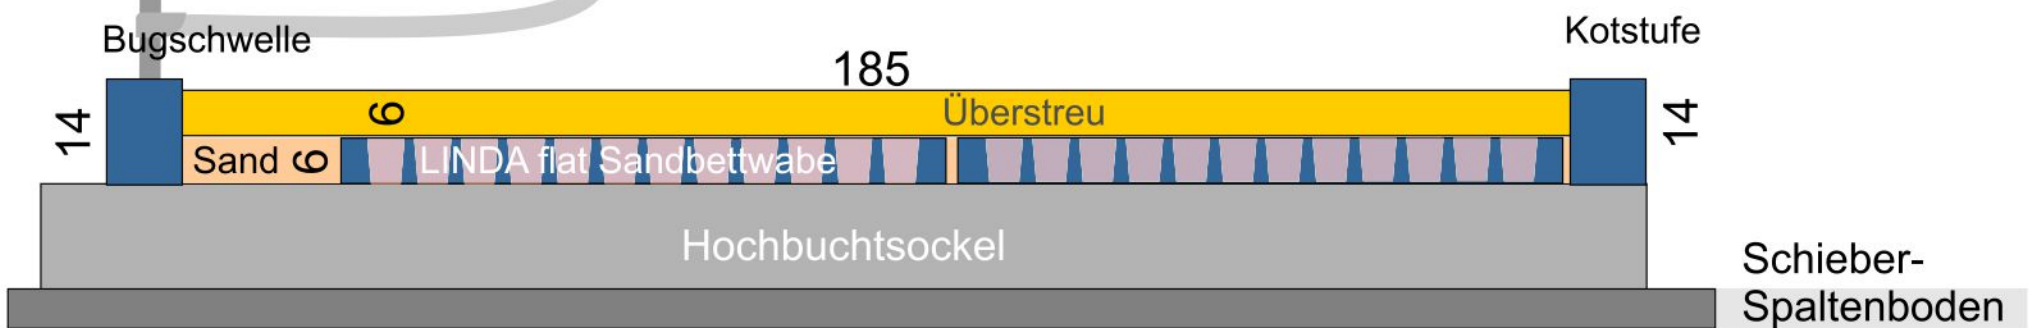

Aufbau Liegebuchten

Schema der SANDA Sandbettwabe

Schema der LINDA Sandbettwabe

Schema der LINDA flat Sandbettwabe

Einbauvarianten

Standardliegebucht
185x125cm

bei großen Liegeflächen
z.B. 195x125cm (bei freitragender Aufstallung)