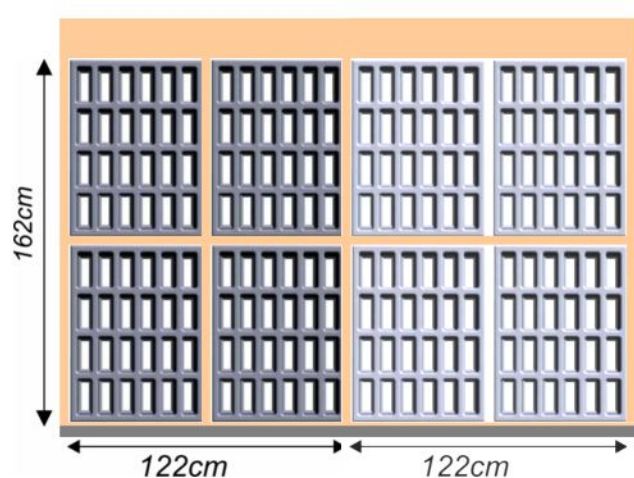

Aufbau Liegebuchten

Schema der SANDA Sandbettwabe

Schema der LINDA Sandbettwabe

Schema der LINDA flat Sandbettwabe

Einbauvarianten

Standardliegebucht
185x125cm

bei großen Liegeflächen
z.B. 195x125cm (bei freitragender Aufstallung)