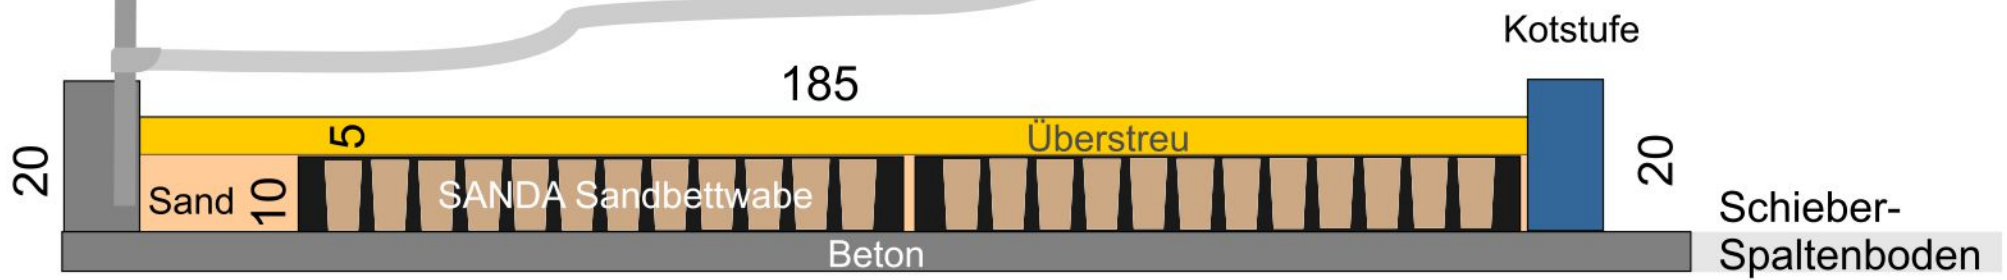

Aufbau Liegebuchten

Schema der SANDA Sandbettwabe

Schema der LINDA Sandbettwabe

Schema der LINDA flat Sandbettwabe

Einbauvarianten

Standardliegebucht
185x125cm

bei großen Liegeflächen
z.B. 195x125cm (bei freitragender Aufstallung)