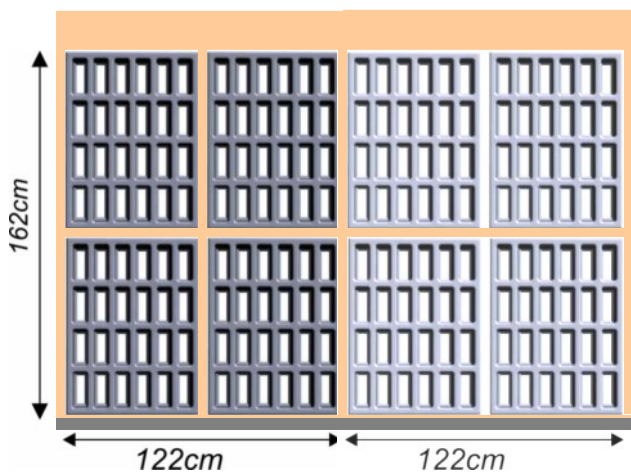

Construction en nid d'abeille en sable

Schéma du Sacouchette SANDA

Schéma du Sacouchette LINDA

Schéma du Sacouchette LINDA flat

Variantes d'installation

Baie de couchage standard
185x125cm

Pour de grandes surfaces de couchage,
par exemple 195x125cm (pour une installation suspendue)