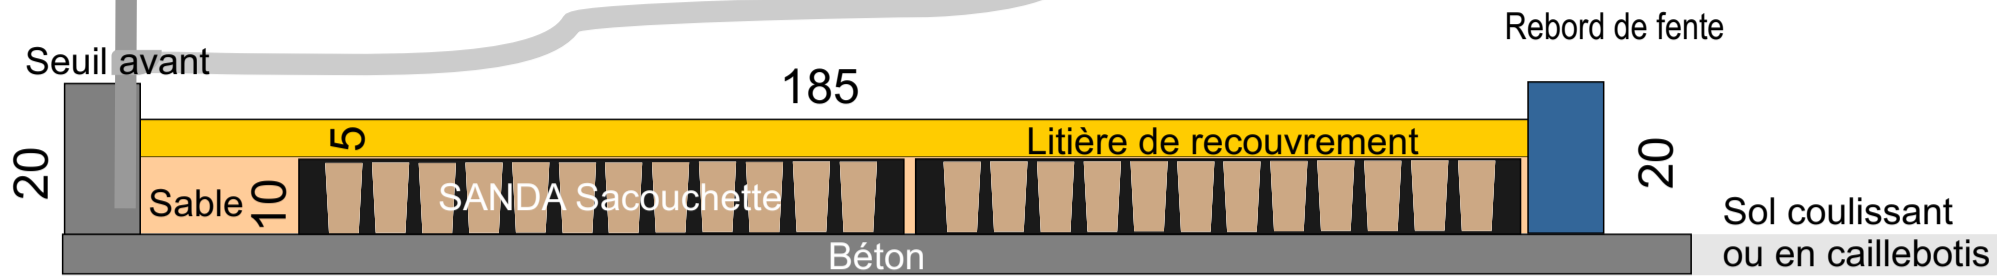

Construction en nid d'abeille en sable

Schéma du Sacouchette SANDA

Schéma du Sacouchette LINDA

Schéma du Sacouchette LINDA flat

Variantes d'installation

Baie de couchage standard
185x125cm

Pour de grandes surfaces de couchage,
par exemple 195x125cm (pour une installation suspendue)