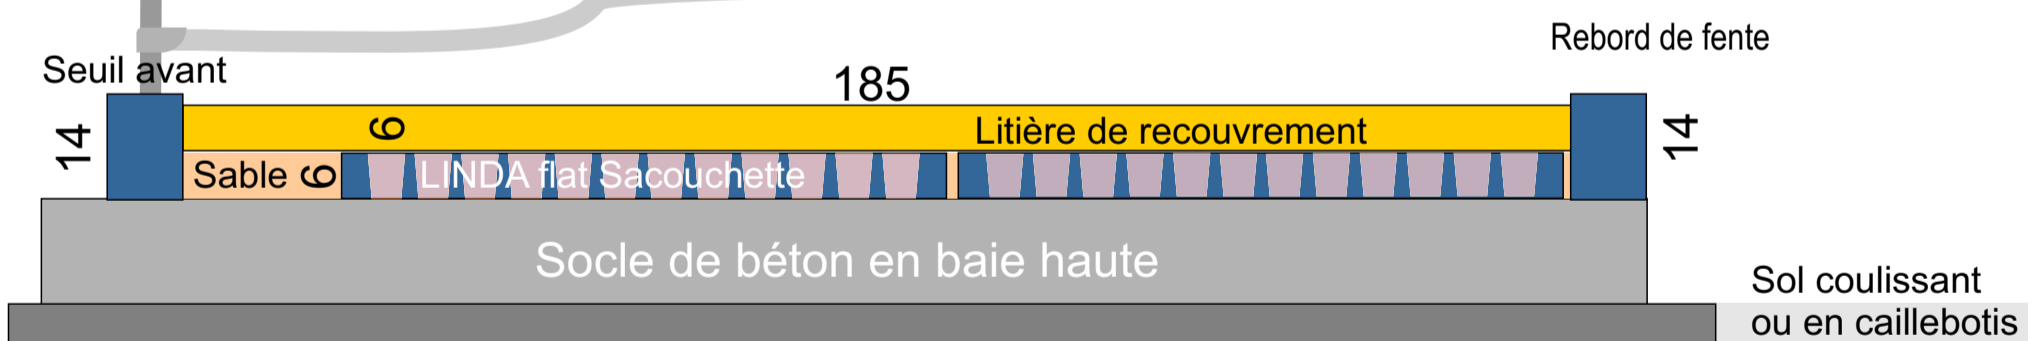

Construction en nid d'abeille en sable

Schéma du Sacouchette SANDA

Schéma du Sacouchette LINDA

Schéma du Sacouchette LINDA flat

Variantes d'installation

Baie de couchage standard
185x125cm

Pour de grandes surfaces de couchage,
par exemple 195x125cm (pour une installation suspendue)