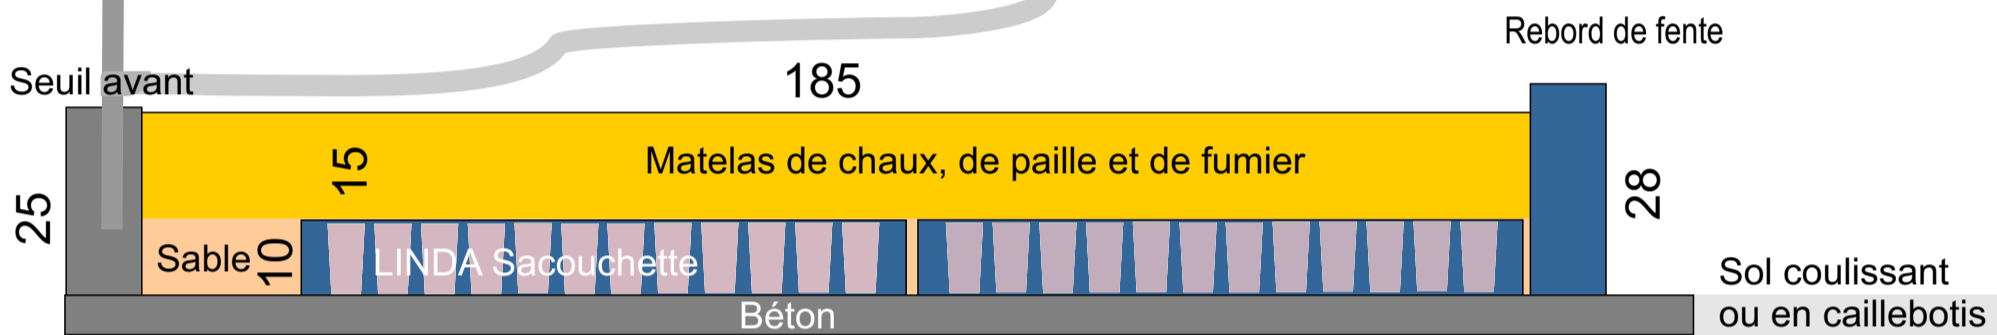

Construction en nid d'abeille en sable

Schéma du Sacouchette SANDA

Schéma du Sacouchette LINDA

Schéma du Sacouchette LINDA flat

Variantes d'installation

Baie de couchage standard
185x125cm

Pour de grandes surfaces de couchage,
par exemple 195x125cm (pour une installation suspendue)